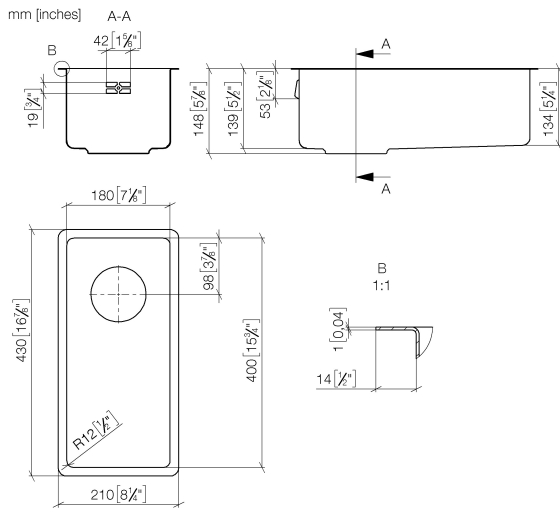

Einzelbecken - Edelstahl

38 180 003

- Unterbau
- 180 x 400 mm
- Beckentiefe 140 mm
- passend für Unterbauschränke 350 mm
- Radius 12 mm

Ab- und Überlaufgarnitur nicht im Lieferumfang enthalten. Siehe Benötigtes Zubehör.

Ab- und Überlaufgarnitur nicht im Lieferumfang enthalten. Siehe Benötigtes Zubehör.

Benötigtes Zubehör

**Ab- und Überlaufgarnitur
handverschießbar - Edelstahl**
• 3 1/2" Handverschießbares
Ablaufventil

10 415 003-85

Einzelbecken - Edelstahl

38 180 003

Einzelbecken - Edelstahl

38 180 003

Ersatzteilstückliste

Nr.	Artikelnummer	Benennung	Verbaumenge	Lieferzeit
1	10 415 003-85	Ab- und Überlaufgarnitur handverschießbar - Edelstahl	1	2