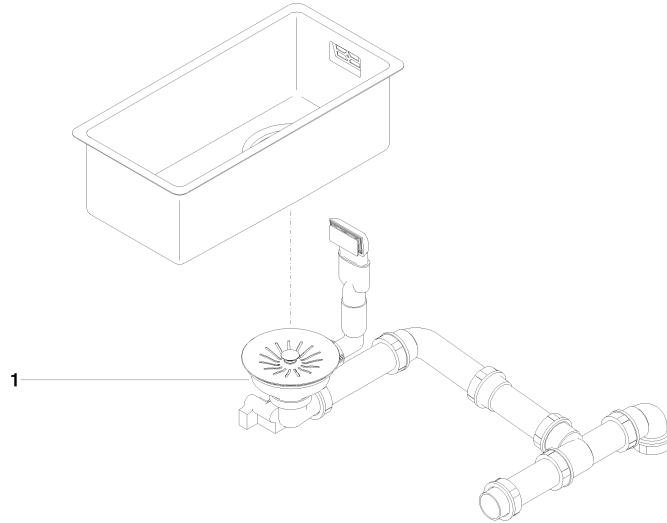

Einzelbecken - Edelstahl

38 180 003

- Unterbau
- 180 x 400 mm
- Beckentiefe 140 mm
- passend für Unterbauschränke 350 mm
- Radius 12 mm

Ab- und Überlaufgarnitur nicht im Lieferumfang enthalten. Siehe Benötigtes Zubehör.

Ab- und Überlaufgarnitur nicht im Lieferumfang enthalten. Siehe Benötigtes Zubehör.

Benötigtes Zubehör

**Ab- und Überlaufgarnitur
handverschießbar - Edelstahl**
• 3 1/2" Handverschießbares
Ablaufventil

10 415 003-85

Einzelbecken - Edelstahl

38 180 003

Einzelbecken - Edelstahl

38 180 003

Ersatzteilstückliste

Nr.	Artikelnummer	Benennung	Verbaumenge	Lieferzeit
1	10 415 003-85	Ab- und Überlaufgarnitur handverschießbar - Edelstahl	1	2